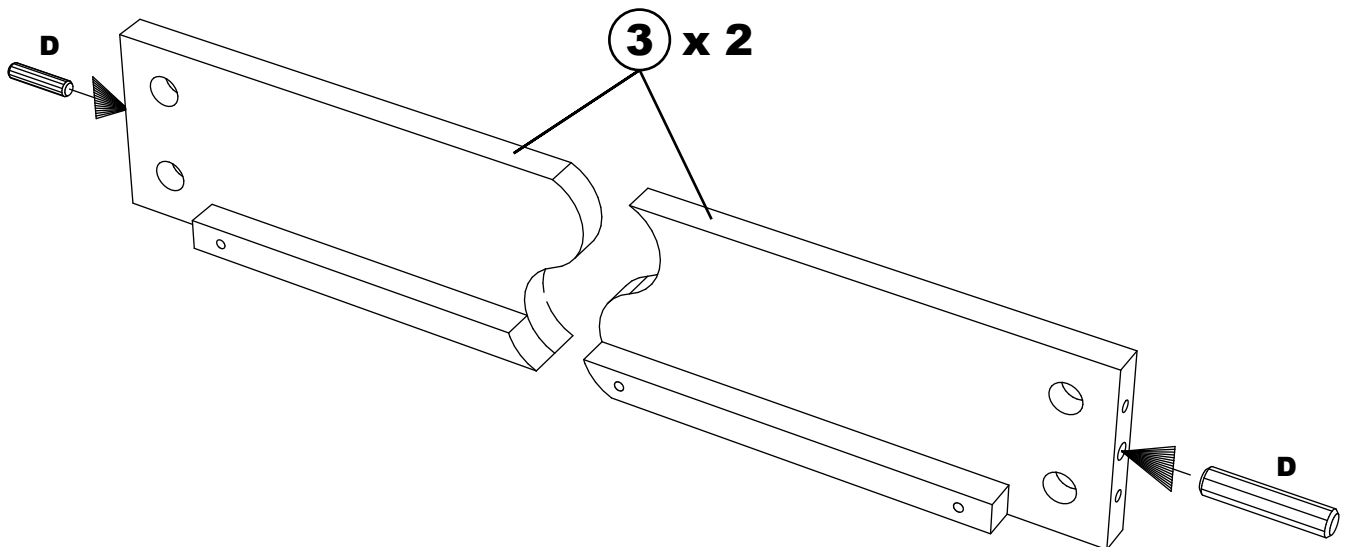

Step: 3

D

Ø 10 x 40mm

Qty: 04