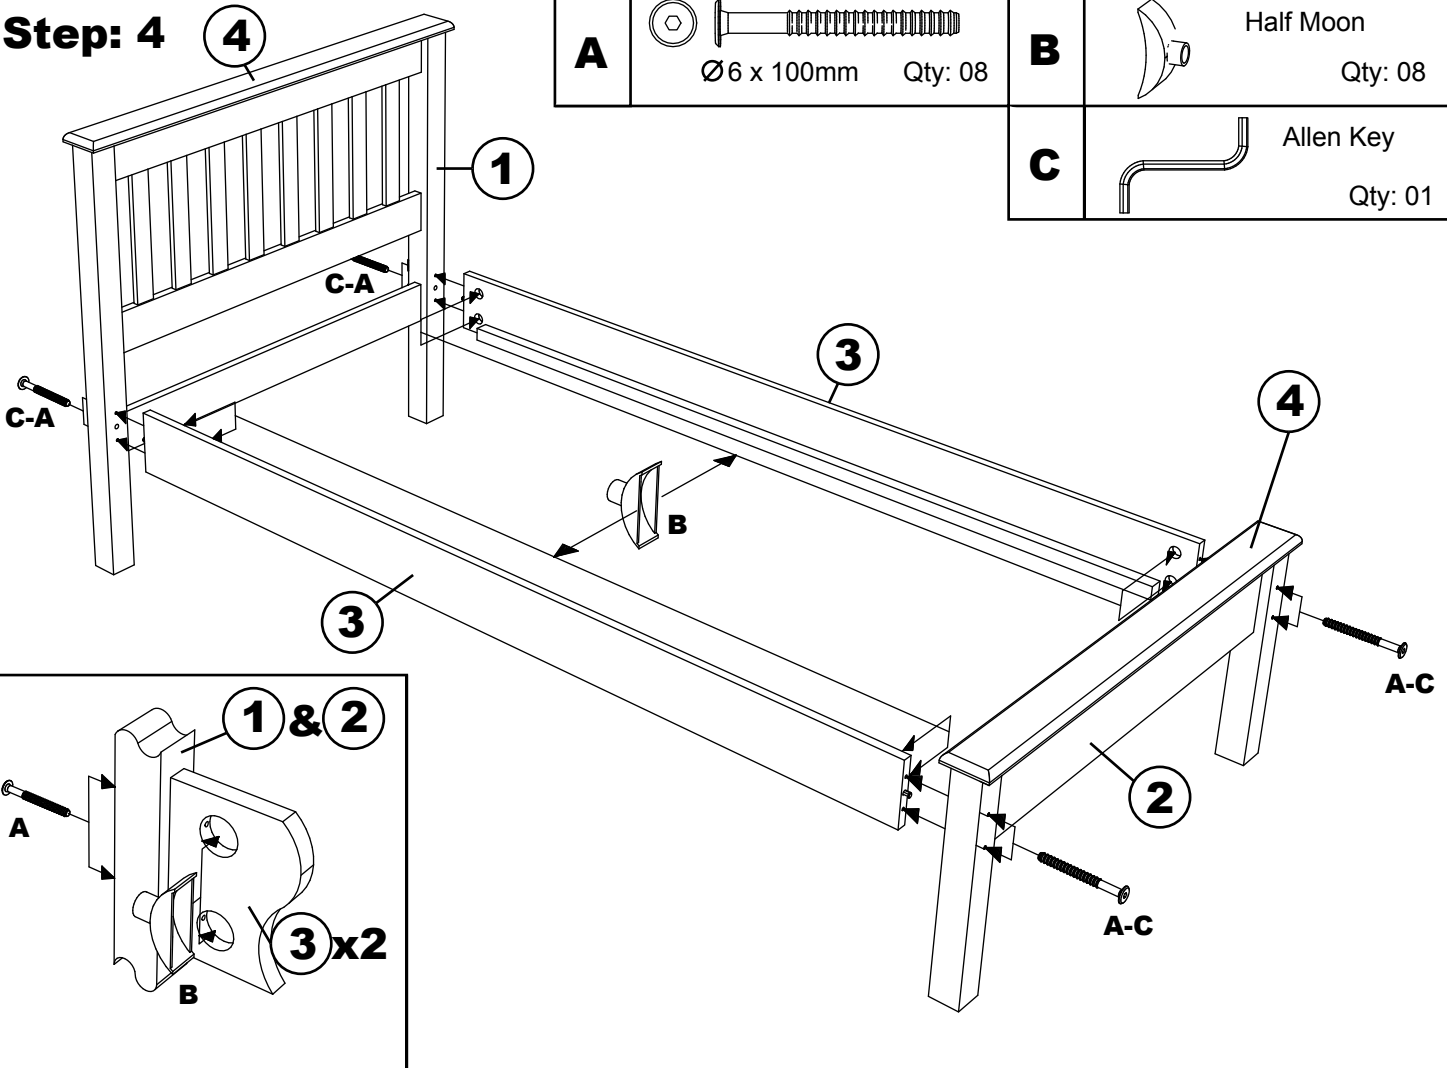

ASSEMBLY INSTRUCTIONS - TWIN CONTEMPO BED

A  
 Ø6 x 100mm Qty: 08

B  Half Moon
 Qty: 08

C  Allen Key
 Qty: 01

D 
 Ø10 x 40mm Qty: 08

E 
 Ø4 x 30mm Qty: 30

F  Spacer
 Qty: 02

Step: 1

D 
 Ø10 x 40mm Qty: 04

Step: 2

E

Ø 4 x 30mm

Qty: 06

Step: 3

D

Ø 10 x 40mm

Qty: 04

Step: 4

4

A  Qty: 08

B  Qty: 08

C  Qty: 01

Step: 5

4