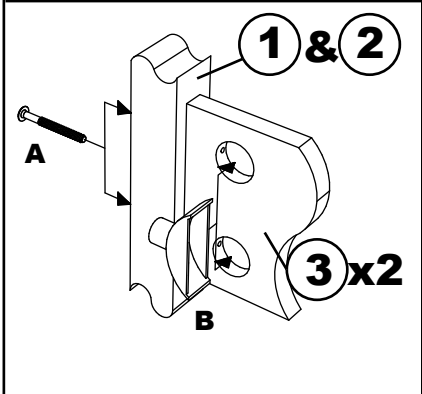

ASSEMBLY INSTRUCTIONS - TWIN CONTEMPO BED

A  
 Ø6 x 100mm Qty: 08

B  Half Moon
 Qty: 08

C  Allen Key
 Qty: 01

D 
 Ø10 x 40mm Qty: 08

E 
 Ø4 x 30mm Qty: 30

F  Spacer
 Qty: 02

Step: 1

D 
 Ø10 x 40mm Qty: 04

Step: 2

E

Ø 4 x 30mm

Qty: 06

Step: 3

D

Ø 10 x 40mm

Qty: 04

Step: 4

4

A  Qty: 08

B  Qty: 08

C  Qty: 01

Step: 5

4