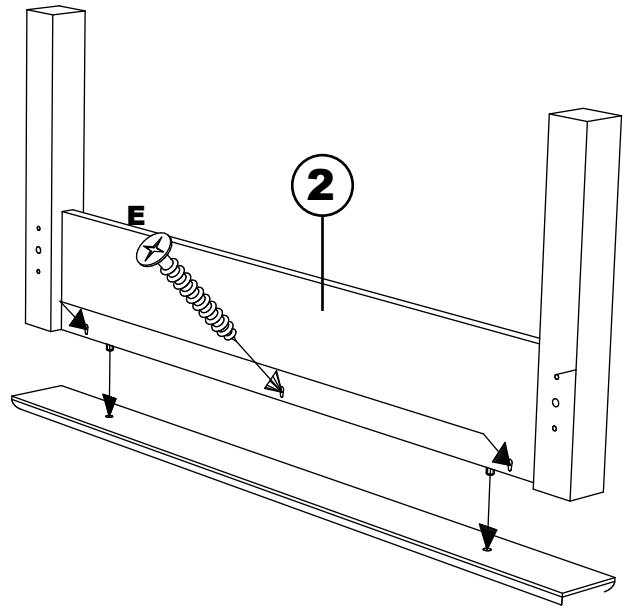

ASSEMBLY INSTRUCTIONS - TWIN CONTEMPO BED

A  
 Ø6 x 100mm Qty: 08

B  Half Moon
 Qty: 08

C  Allen Key
 Qty: 01

D 
 Ø10 x 40mm Qty: 08

E 
 Ø4 x 30mm Qty: 30

F  Spacer
 Qty: 02

Step: 1

D 
 Ø10 x 40mm Qty: 04

Step: 2

E

Ø 4 x 30mm

Qty: 06

Step: 3

D

Ø 10 x 40mm