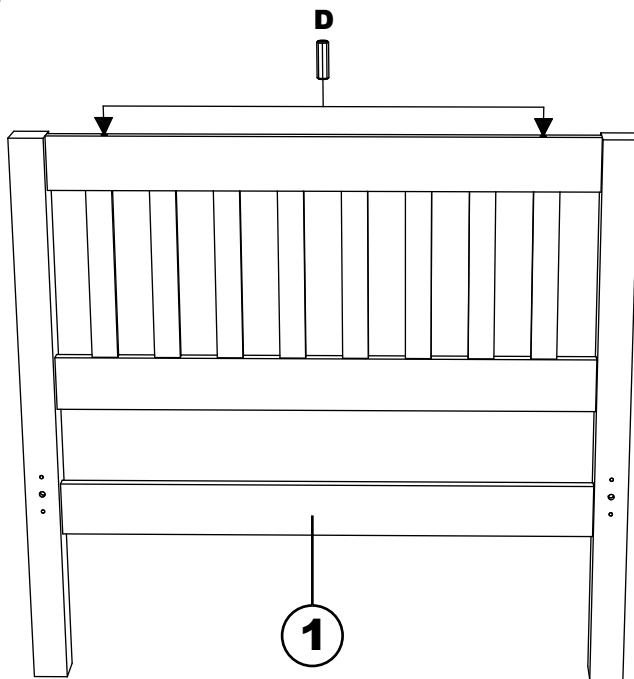

ASSEMBLY INSTRUCTIONS - TWIN CONTEMPO BED

A  
 Ø6 x 100mm Qty: 08

B  Half Moon
 Qty: 08

C  Allen Key
 Qty: 01

D 
 Ø10 x 40mm Qty: 08

E 
 Ø4 x 30mm Qty: 30

F  Spacer
 Qty: 02

Step: 1

D 
 Ø10 x 40mm Qty: 04

Step: 2

E

Ø 4 x 30mm

Qty: 06

Step: 3

D

Ø 10 x 40mm