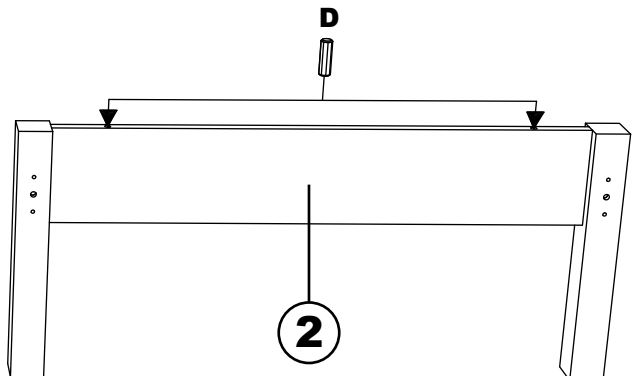

ASSEMBLY INSTRUCTIONS - TWIN CONTEMPO BED

A  
 Ø6 x 100mm Qty: 08

B  Half Moon
 Qty: 08

C  Allen Key
 Qty: 01

D 
 Ø10 x 40mm Qty: 08

E 
 Ø4 x 30mm Qty: 30

F  Spacer
 Qty: 02

Step: 1

D 
 Ø10 x 40mm Qty: 04

Step: 2

E

Ø 4 x 30mm

Qty: 06

Step: 3

D

Ø 10 x 40mm