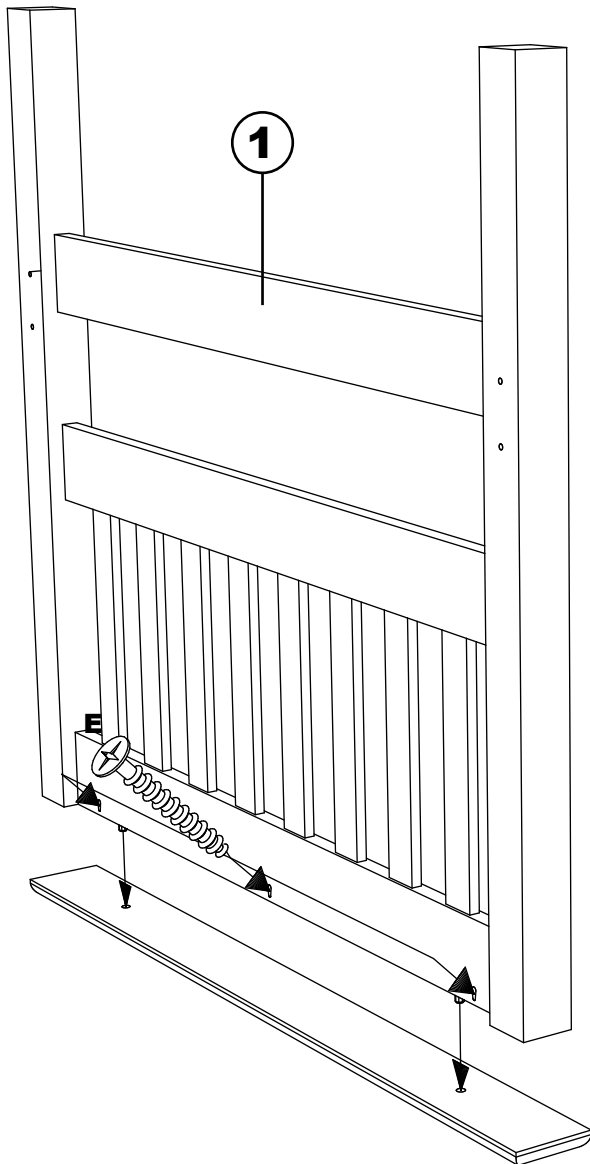

ASSEMBLY INSTRUCTIONS - TWIN CONTEMPO BED

A  
 Ø6 x 100mm Qty: 08

B  Half Moon
 Qty: 08

C  Allen Key
 Qty: 01

D 
 Ø10 x 40mm Qty: 08

E 
 Ø4 x 30mm Qty: 30

F  Spacer
 Qty: 02

Step: 1

D 
 Ø10 x 40mm Qty: 04

Step: 2

E

Ø 4 x 30mm

Qty: 06

Step: 3

D

Ø 10 x 40mm