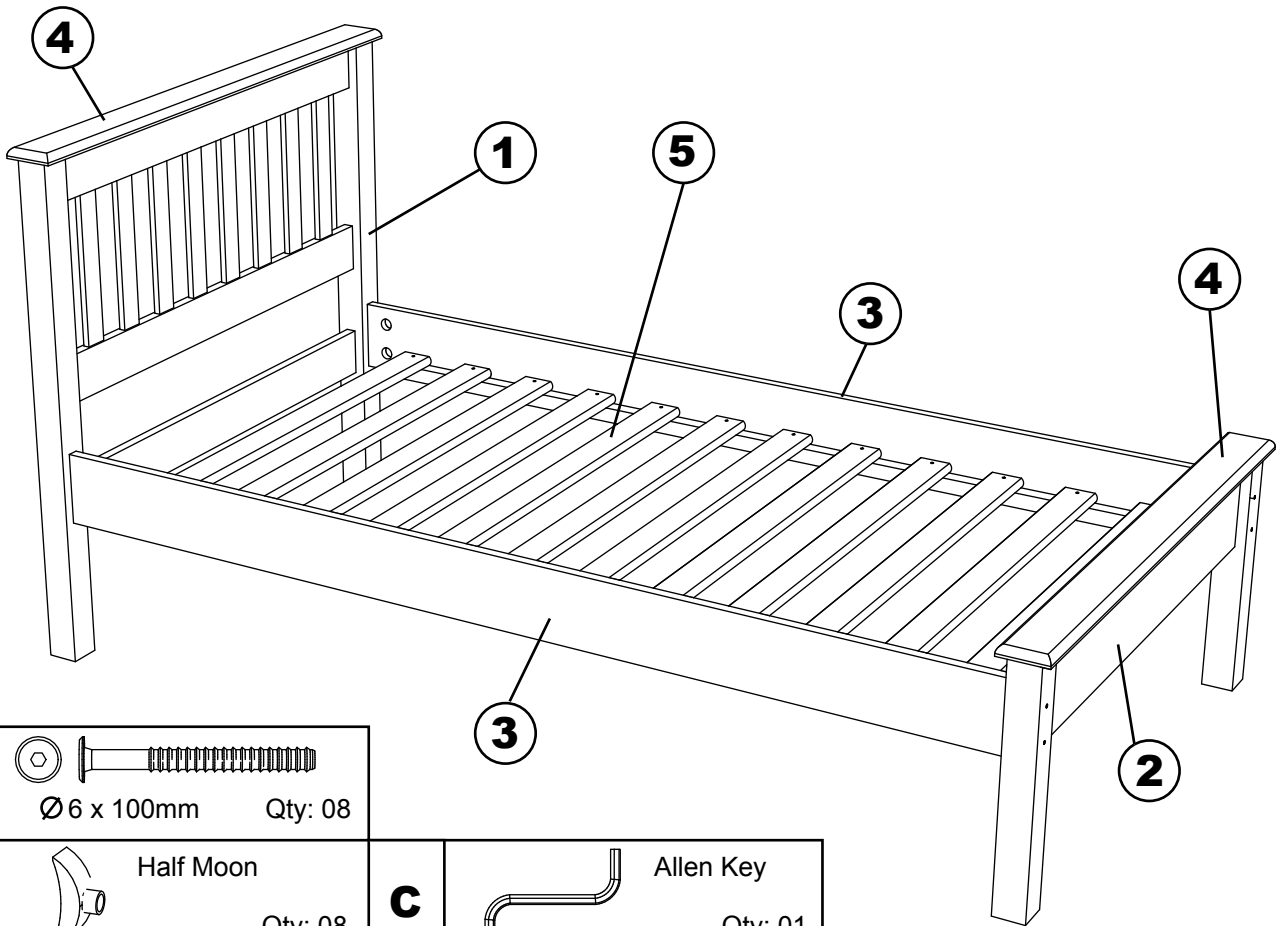

ASSEMBLY INSTRUCTIONS - TWIN CONTEMPO BED

A  
 Ø6 x 100mm Qty: 08

B  Half Moon
 Qty: 08

C  Allen Key
 Qty: 01

D 
 Ø10 x 40mm Qty: 08

E 
 Ø4 x 30mm Qty: 30

F  Spacer
 Qty: 02

Step: 1

D 
 Ø10 x 40mm Qty: 04

Step: 2

E

Ø 4 x 30mm

Qty: 06

Step: 3

D

Ø 10 x 40mm